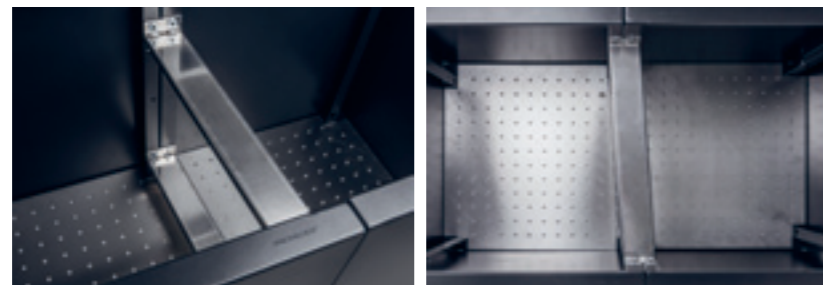

Das modulare Hochbeet Verduro können Sie problemlos selber zusammenbauen und auf Wunsch jederzeit mit Erweiterungspaketen vergrößern.

Schön modular und ganz einfach – mit Metallico Verduro entsteht überall im Handumdrehen ein kleiner Garten.