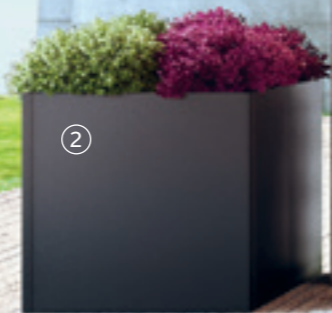

*Bewusst leben, das eigene Umfeld prägen
und sich dabei mit Freude den Details widmen.
Nuancen zelebrieren, Raum neu erfinden, Flächen
frei bespielen – Ruhe finden und mit der ganzen
Familie ausgelassen zu Hause sein.*

①

②

③

- 1 | METALLICO **SAMINA**, Aluminium, Ø90×H60cm, Ø120×H80cm
- 2 | METALLICO **VERDURO**, Chromstahl, L154×B80×H80cm
- 3 | METALLICO **CARMEN**, Chromstahl, Ø49×H45cm, Ø60×H53cm, Ø80×H70cm