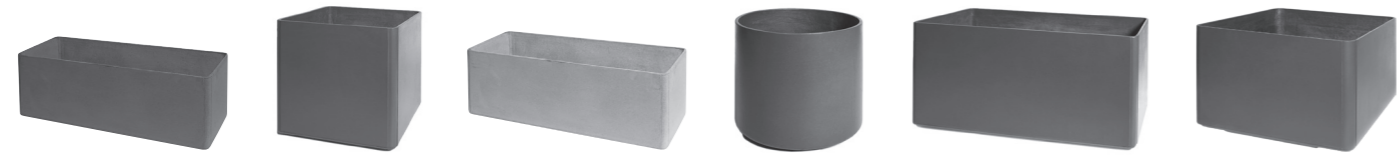

2024

01.01. – 31.12.

Trade price list

Preisliste

Liste des prix

Listino prezzi

PLANTER

KOLONNA 3 sizes **ALTO** **SAMURAI** **GEISHA** **SPINDEL** 2 sizes

DELTA 35 2 sizes **DELTA 45** 9 sizes **DELTA 45** 5 sizes **DELTA 45** 3 sizes **DELTA 60** 7 sizes **DELTA 60** 3 sizes

BIASCA **LAUSANNE** 2 sizes **BONSAI** 3 sizes **SUMO** 2 sizes

TWISTA **TRENTA-3** **SESSANTA-6** **RONCO** 2 sizes