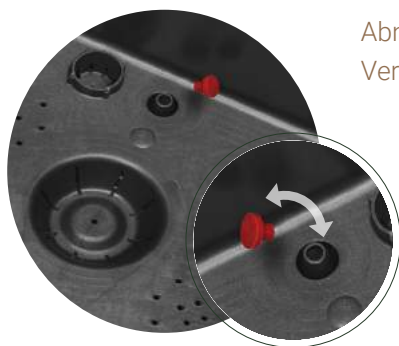

Abnehmbare
Verschlusskappen für den Outdoor-Einsatz |
Amovible
bouchons pour usage extérieur

Integriertes Wasserreservoir |
Réservoir d'eau intégré

100 % recycled

Re-Pot

braun brun Art.Nr. ●	grau gris Art.Nr. ●	grün vert Art.Nr. ●	schwarz noir Art.Nr. ●	cm/ Ø x H	Liter	CHF
TP706.38-braun	TP706.38-grau	TP706.38-grün	TP706.38-schwarz	38 x 32	24	45.00
TP706.48-braun	TP706.48-grau	TP706.48-grün	TP706.48-schwarz	48 x 40	50	66.00
TP706.58-braun	TP706.58-grau	TP706.58-grün	TP706.58-schwarz	58 x 47	85	96.00