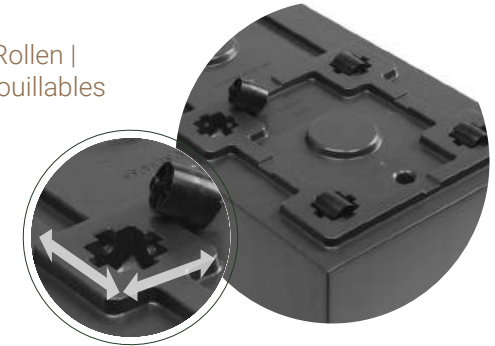

Feststellbare Rollen |
Roulettes verrouillables